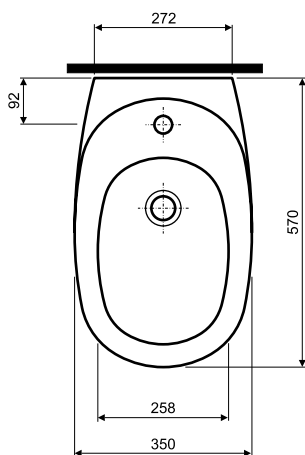

## Bidet wiszący

# KOŁO

### Bidet wiszący

Numer: **K15100**  
Waga: 19 kg