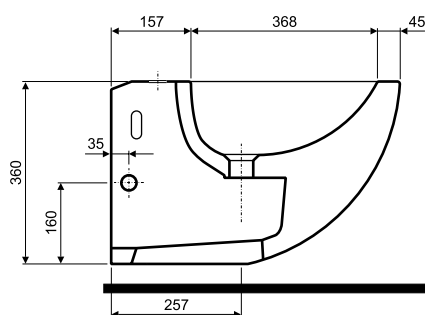

## Bidet wiszący

### Bidet wiszący

Numer: **K15100**  
Waga: 19 kg