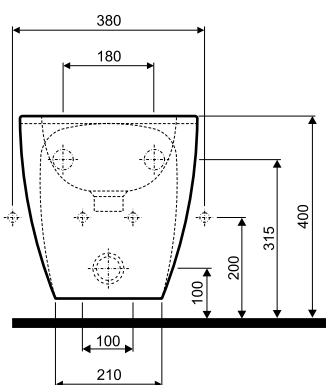

## Bidet wiszący

### Bidet wiszący

Numer: **K15100**  
Waga: 19 kg